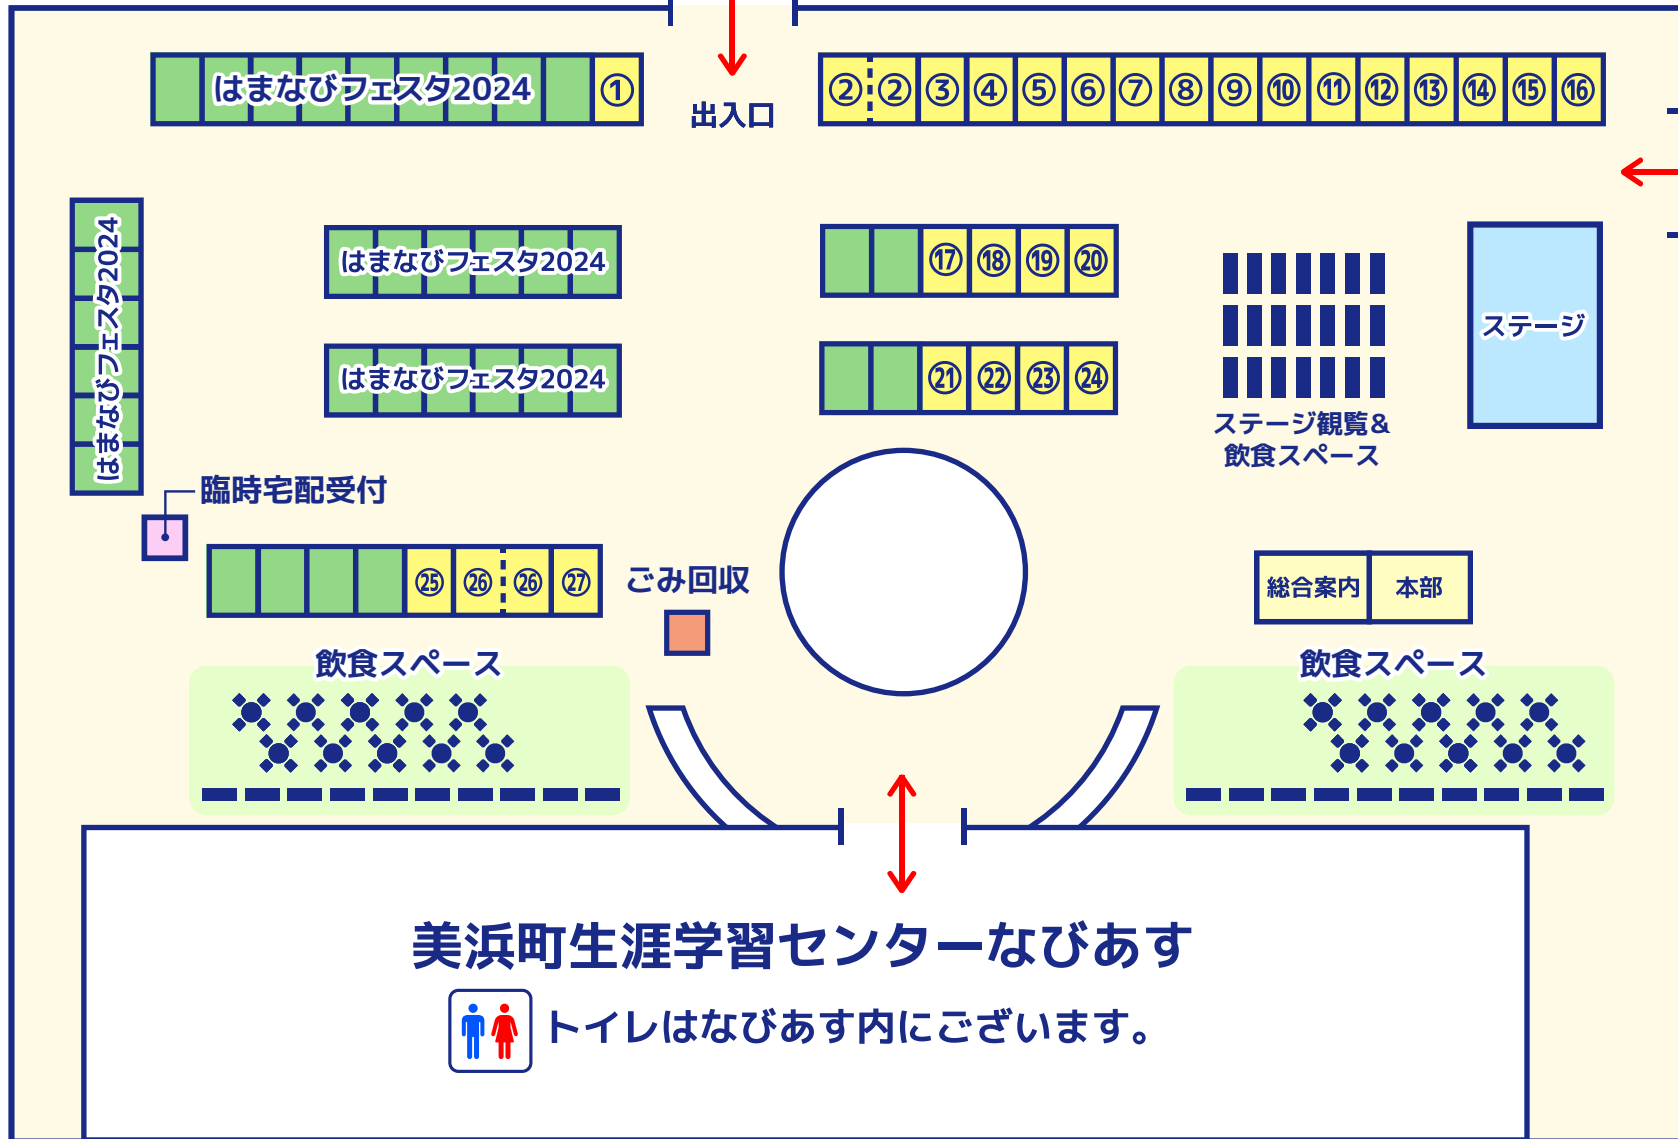

鯖サミット2024 in 美浜会場内（なびあす周辺特設会場）マップ

 トウトウトク乗降場がございます。

- ① 株式会社天洋丸
- ② まつうら観光物産協会・日本遠洋旋網漁業協同組合
- ③ 寿隆蒲鉾
- ④ 丸上商店
- ⑤ 八戸前沖さば県外PRショップごっつり
- ⑥ マル伊商店
- ⑦ SOL'S COFFEE
- ⑧ 食堂 新
- ⑨ 唐津Qサババーガー
- ⑩ 石巻・金華さば
- ⑪ 吾左衛門鮓の米吾
- ⑫ 日高町商工会
- ⑬ 鳥取鯖食推進研究会
- ⑭ バッテラロック
- ⑮ &カフェ寿司ー
- ⑯ Saba Café (※27日のみ)
- ⑰ UMIKARA
- ⑱ 信田缶詰株式会社
- ⑲ 大良屋 (だいらや)
- ⑳ 若廣
- ㉑ 田烏なれずし工房
- ㉒ 鯖や
- ㉓ 魚や 野村 (うおやのむら)
- ㉔ 岩手県産株式会社
- ㉕ 森丘商会×竹内農園
- ㉖ 美浜へしこ組合
- ㉗ 島屋

 鯖サミットブース  はまなびフェスタブース

 会場内は禁煙です。